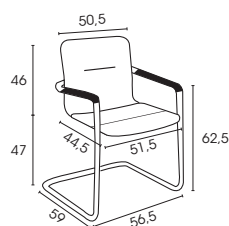

## Présentation

- ① Assise, dossier et manchettes en similicuir noir.
- ② Structure acier chromé diamètre 25 mm.
- ③ 4 patins antidérapants dont 2 anti-basculement.
- ④ Vendu uniquement par lot de 2 fauteuils.

## Synoptique en cm

Fauteuils visiteurs