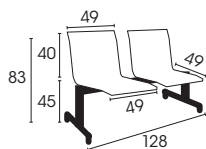

Fabrication
européenne

2
ans
garantie

vervaardigd conform
ISO
14 001

vervaardigd conform
ISO
9001

Présentation

- 1 Coques carrées en tôle perforée, ép. 10/10.
- 2 Assises fixées sur 2 étriers en U en acier peint époxy aluminium.
- 3 Traverse en acier peint époxy aluminium, 80 x 40 mm, ép. 2 mm.
- 4 Potence verticale en tube d'acier rectangulaire (90 x 30 mm), ép. 2,5 mm recouvert de peinture époxy aluminium. Fixation par 2 vis au piétement.
- 5 Embase en tube d'acier ovale (60 x 30 mm), ép. 2 mm.
- 6 Embouts de finition en polypropylène noir.
- 7 Piétements équipés de vérins de réglage. Possibilité de piétements à fixer au sol (sur demande).
- 8 Possibilité de remplacer une assise par une tablette carrée en MDF noir. L. 45 cm. Chant PVC antichocs (collage au néoprène).
- 9 Finition gris aluminium (RAL 9006).

Synoptique en cm

Profondeur hors
tout 61 cm

Poutres

Quadro