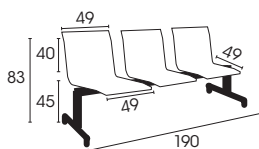

Fabrication
européenne

2
ans
garantie

vervaardigd conform
ISO
14 001

vervaardigd conform
ISO
9001

Présentation

- 1 Coques carrées en tôle perforée, ép. 10/10.
- 2 Assises fixées sur 2 étriers en U en acier peint époxy aluminium.
- 3 Traverse en acier peint époxy aluminium, 80 x 40 mm, ép. 2 mm.
- 4 Potence verticale en tube d'acier rectangulaire (90 x 30 mm), ép. 2,5 mm recouvert de peinture époxy aluminium. Fixation par 2 vis au piétement.
- 5 Embase en tube d'acier ovale (60 x 30 mm), ép. 2 mm.
- 6 Embouts de finition en polypropylène noir.
- 7 Piétements équipés de vérins de réglage. Possibilité de piétements à fixer au sol (sur demande).
- 8 Possibilité de remplacer une assise par une tablette carrée en MDF noir. L. 45 cm. Chant PVC antichocs (collage au néoprène).
- 9 Finition gris aluminium (RAL 9006).

Synoptique en cm

Profondeur hors
tout 61 cm

Poutres

Quadro