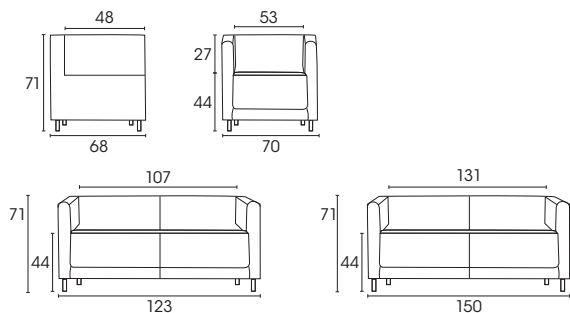

Synoptique en cm